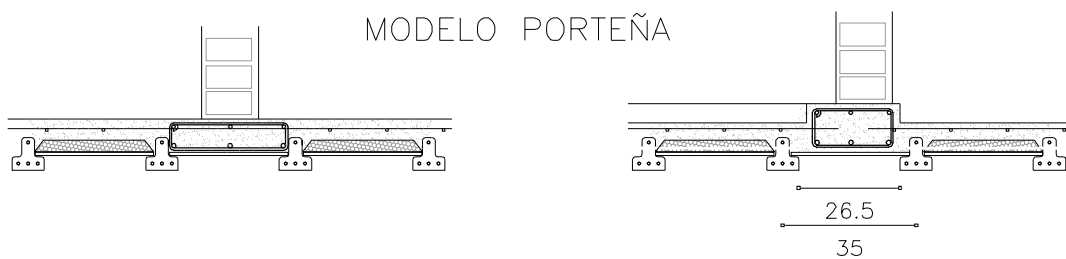

DETALLE GENÉRICO VIGA CHATA PARALELA A VIGUETA - SISTEMA T8

ESC. 1:20

VER ARMADO EN INSTRUCTIVO DE MONTAJE