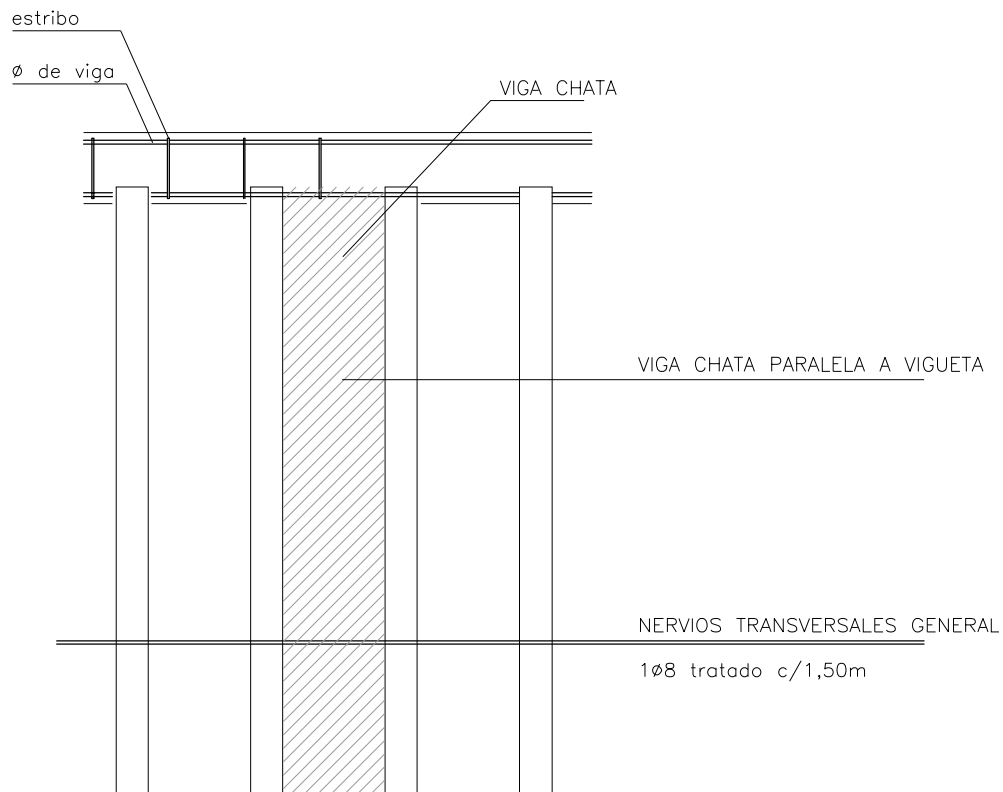

DETALLE GENÉRICO VIGA CHATA PARALELA A VIGUETA - SISTEMA T8

ESC. 1:20

VER ARMADO EN INSTRUCTIVO DE MONTAJE