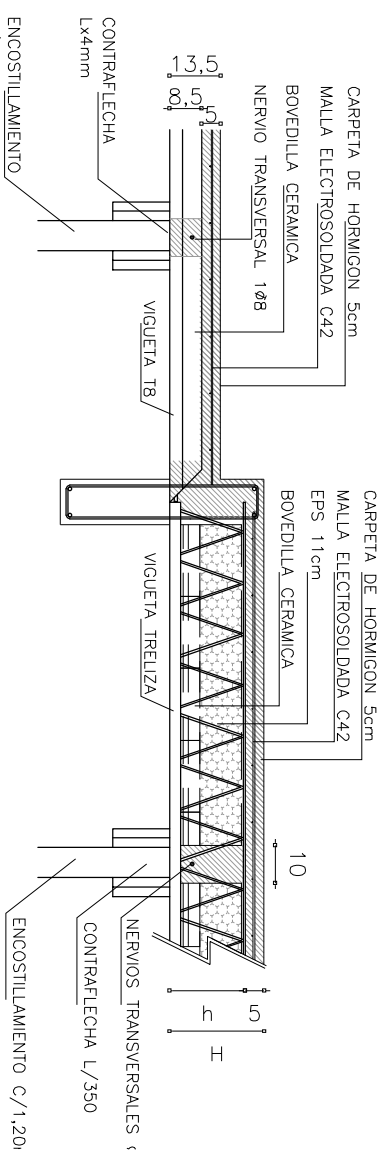

DETALLE GENÉRICO LOSA DESCENDIDA

SISTEMA UNIFORME:

VIGUETA T8/T10

CORTE - esc 1:20

SISTEMA MIXTO: TRELIZA - T8/T10

CORTE - esc 1:20

VER ARMADO EN INSTRUCTIVO DE MONTAJE

®