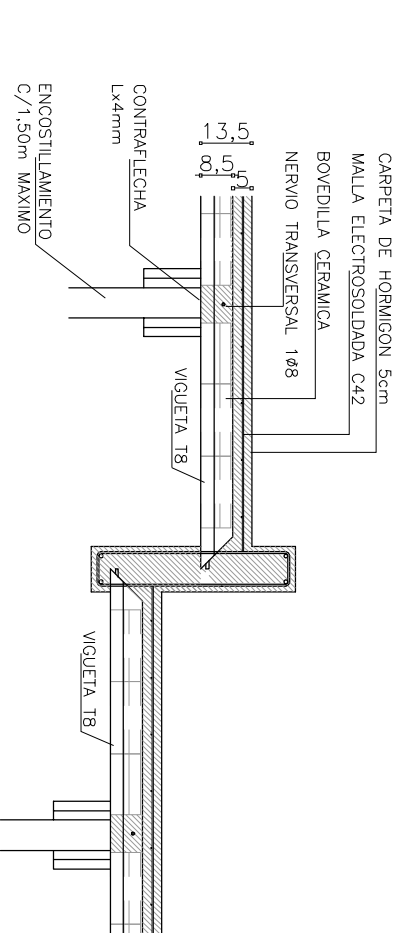

DETALLE GENÉRICO LOSA DESCENDIDA

SISTEMA UNIFORME:

VIGUETA T8/T10

CORTE - esc 1:20

SISTEMA MIXTO: TRELIZA - T8/T10

CORTE - esc 1:20

VER ARMADO EN INSTRUCTIVO DE MONTAJE

®