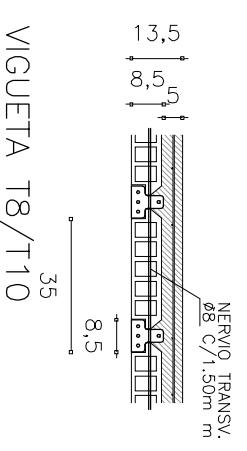

DETALLE GENÉRICO LOSA DESCENDIDA

SISTEMA UNIFORME:

VIGUETA T8/T10

CORTE - esc 1:20

SISTEMA MIXTO: TRELIZA - T8/T10

CORTE - esc 1:20

VER ARMADO EN INSTRUCTIVO DE MONTAJE

®