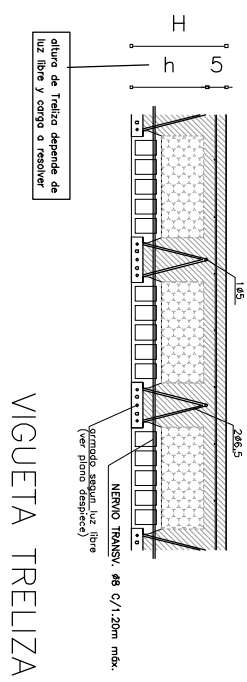

DETALLE GENÉRICO LOSA DESCENDIDA

SISTEMA UNIFORME:

VIGUETA T8/T10

CORTE - esc 1:20

SISTEMA MIXTO: TRELIZA - T8/T10

CORTE - esc 1:20

VER ARMADO EN INSTRUCTIVO DE MONTAJE

®