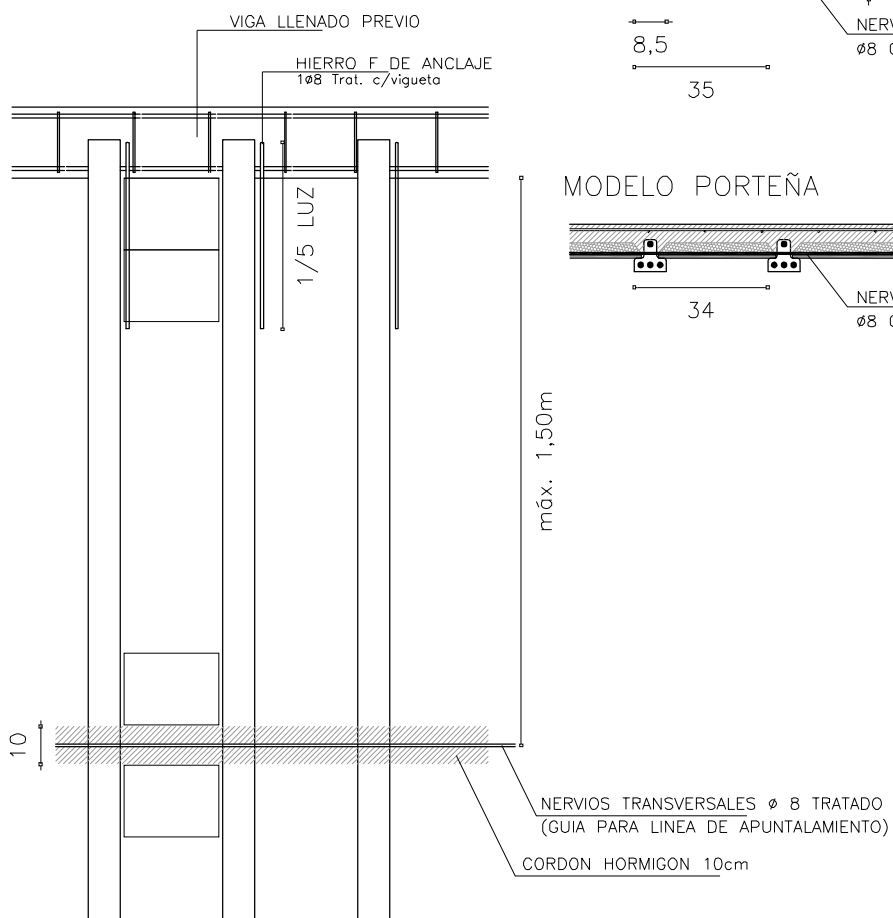

DETALLE GENÉRICO LLENADO PREVIO DE VIGA esc. 1:20

MODELO BOVEDILLA CERÁMICA

MODELO PORTEÑA

VER ARMADO EN INSTRUCTIVO DE MONTAJE