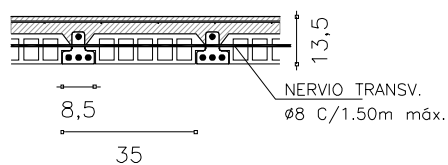

DETALLE GENÉRICO LLENADO PREVIO DE VIGA esc. 1:20

MODELO BOVEDILLA CERÁMICA

MODELO PORTEÑA

VER ARMADO EN INSTRUCTIVO DE MONTAJE