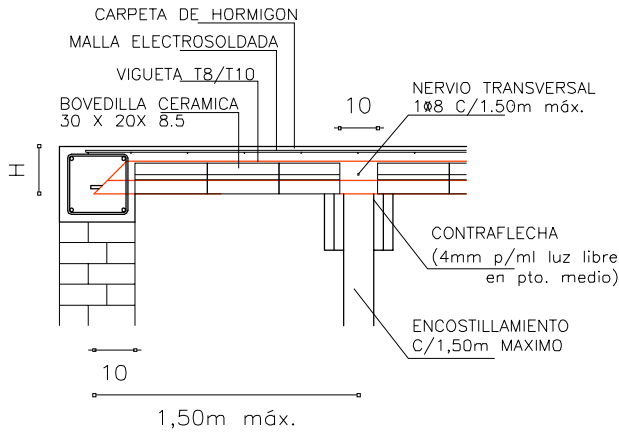

# DETALLE GENÉRICO LLENADO CONJUNTO LOSA-VIGA SISTEMA T8-T10

MODELO BOVEDILLA CERÁMICA

MODELO PORTEÑA

MODELO BOVEDILLA EPS

VER ARMADO EN INSTRUCTIVO DE MONTAJE