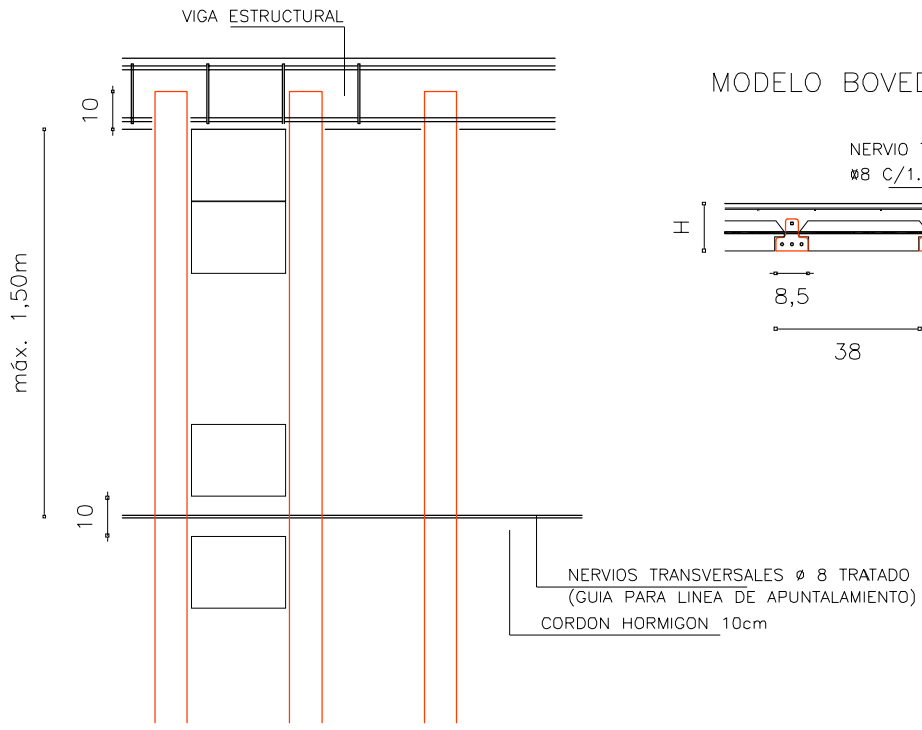

# DETALLE GENÉRICO LLENADO CONJUNTO LOSA-VIGA SISTEMA T8-T10

MODELO BOVEDILLA CERÁMICA

MODELO PORTEÑA

MODELO BOVEDILLA EPS

VER ARMADO EN INSTRUCTIVO DE MONTAJE