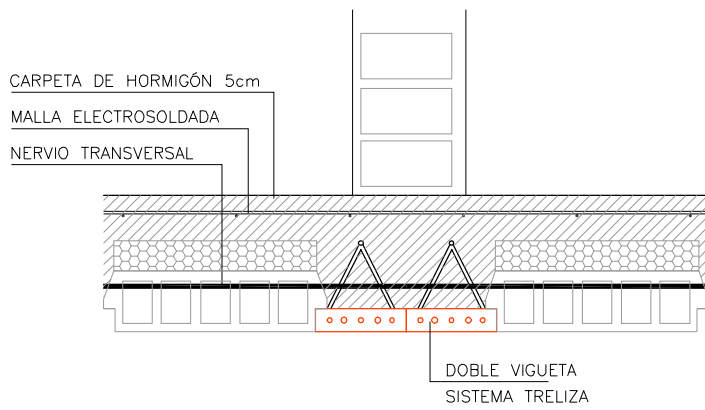

DETALLE GENÉRICO DOBLE VIGUETA SISTEMA T8 / TRELIZA

esc. 1:10

esc. 1:10

VER ARMADO EN INSTRUCTIVO DE MONTAJE