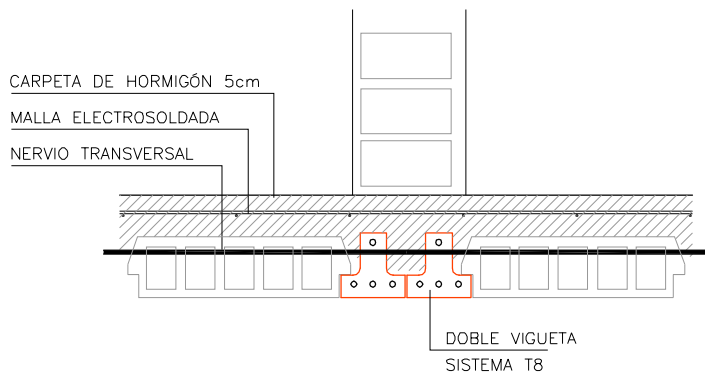

DETALLE GENÉRICO DOBLE VIGUETA SISTEMA T8 / TRELIZA

esc. 1:10

esc. 1:10

VER ARMADO EN INSTRUCTIVO DE MONTAJE